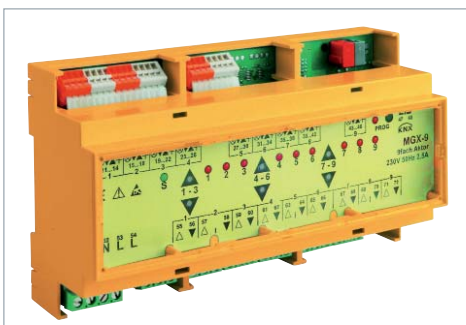

Flexibler Einsatz

Fußbodenheizung. Die aus fünf Schichten bestehenden Devidry-Heizelemente werden in unterschiedlichen Längen und in einer Breite von einem Meter geliefert. Das System ist sowohl auf Beton als auch auf Holzuntergrund einsetzbar und kann mit Laminat oder Teppich bedeckt werden. Trittschalldämmung und Wärme-

isolierung wird durch das Schaum-Material erreicht. Bei der Verlegung werden weder Flexkleber noch Spachtelmasse benötigt und aufgrund der geringen Aufbauhöhe von lediglich acht Millimetern ist es im Neubau wie bei Renovierungsarbeiten einsetzbar. Außerdem ist das Heizsystem wiederverwendbar. Bei einem Umzug kann es einfach auseinandergezogen und an einem anderen Ort neu verlegt werden. Die Thermostatsteuerung sorgt für einen geringen Energiebedarf. Devidry ist DIN EN 60335-2-106:2007 geprüft und entspricht den besonderen Anforderungen für beheizte Teppiche und für Heizsysteme zur Raumheizung unter abnehmbaren Fußbodenbelägen. www.devi.de