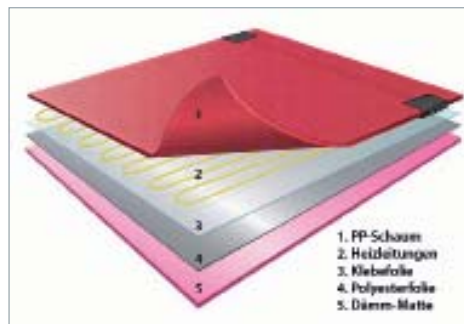

## Gut und günstig

**Aktoren.** Der MGX-9 ist für den Reiheneinbau mit neun Kanälen für Motoren mit zwei Endschaltern geeignet. Er hat Eingänge für neun Bedienstellen oder 18 Binäreingänge, die für die Bedienung der Jalousie, als KNX-Tastereingänge, aber auch zur Steuerung von anderen KNX-Teilnehmern wie der Beleuchtung oder anderer Gewerke genutzt werden können.

## Flexibler Einsatz

**Fußbodenheizung.** Die aus fünf Schichten bestehenden Devidry-Heizelemente werden in unterschiedlichen Längen und in einer Breite von einem Meter geliefert. Das System ist sowohl auf Beton als auch auf Holzuntergrund einsetzbar und kann mit Laminat oder Teppich bedeckt werden. Trittschalldämmung und Wärme-